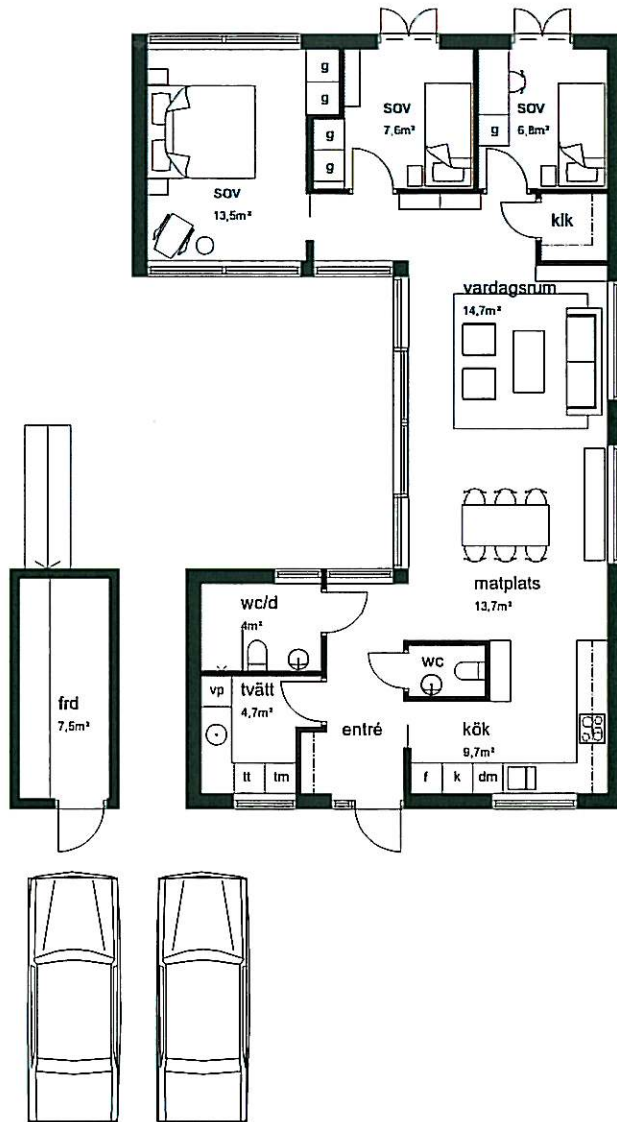

# hus E

plan 1  
BYA 110m<sup>2</sup>  
BOA 94m<sup>2</sup>  
förråd  
BYA 10m<sup>2</sup>  
BIA 7,5m<sup>2</sup>

Skummeslövstrand

0 5m

arkitektbyrån ob